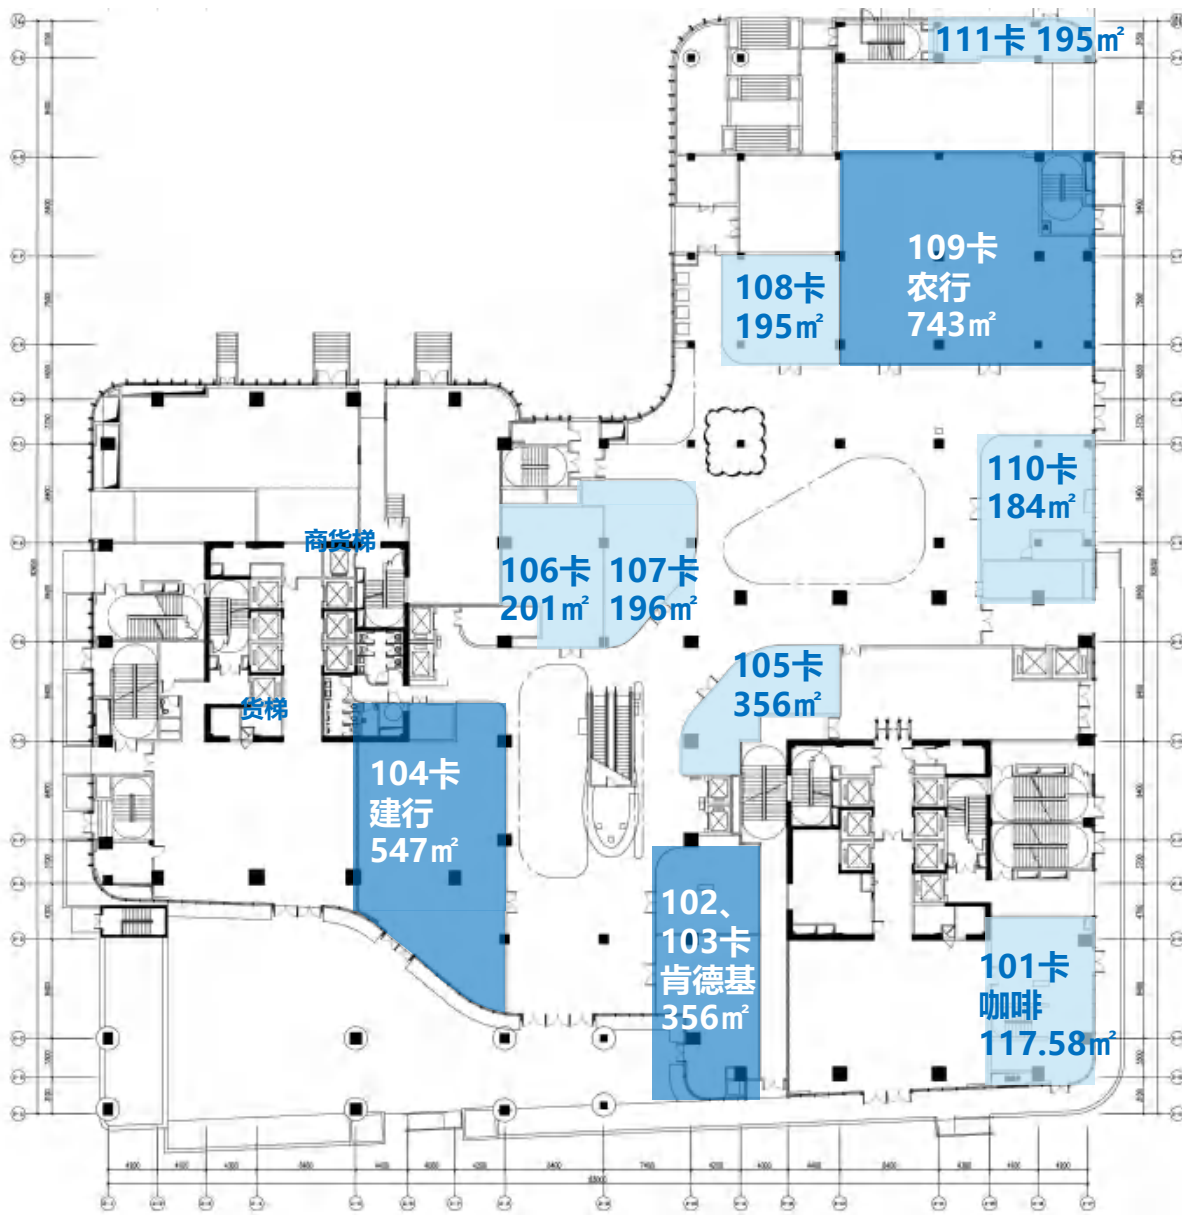

翠亨大厦 商业区

裙楼 · 1 楼

- 总面积：约3332m²
- 已租面积：约1543m²
- 待租面积：约1789m²

※ 本宣传资料所载内容仅供参考，不构成要约或承诺，具体参数及内容以正式合同约定为准。运营单位保留对资料修改的权力。

翠亨大厦 商业区

裙楼 · 2 楼

- 总面积：约4118m²
- 已租面积：约170m²
- 待租面积：约3948m²

※ 本宣传资料所载内容仅供参考，不构成要约或承诺，具体参数及内容以正式合同约定为准。运营单位保留对资料修改的权力。

翠亨大厦 商业区

裙楼 · 3 楼

- 总面积：约6336m²
- 已租面积：约3502m²
- 待租面积：约2834m²

翠亨大厦 商业区

裙楼 · 4 楼

- 总面积：约5688m²
- 已租面积：0m²
- 待租面积：约5688m²

※ 本宣传资料所载内容仅供参考，不构成要约或承诺，具体参数及内容以正式合同约定为准。运营单位保留对资料修改的权力。

翠亨大厦 商业区

裙楼 · 5 楼

- 总面积：约5627m²
- 已租面积：约2078m²
- 待租面积：约3549m²