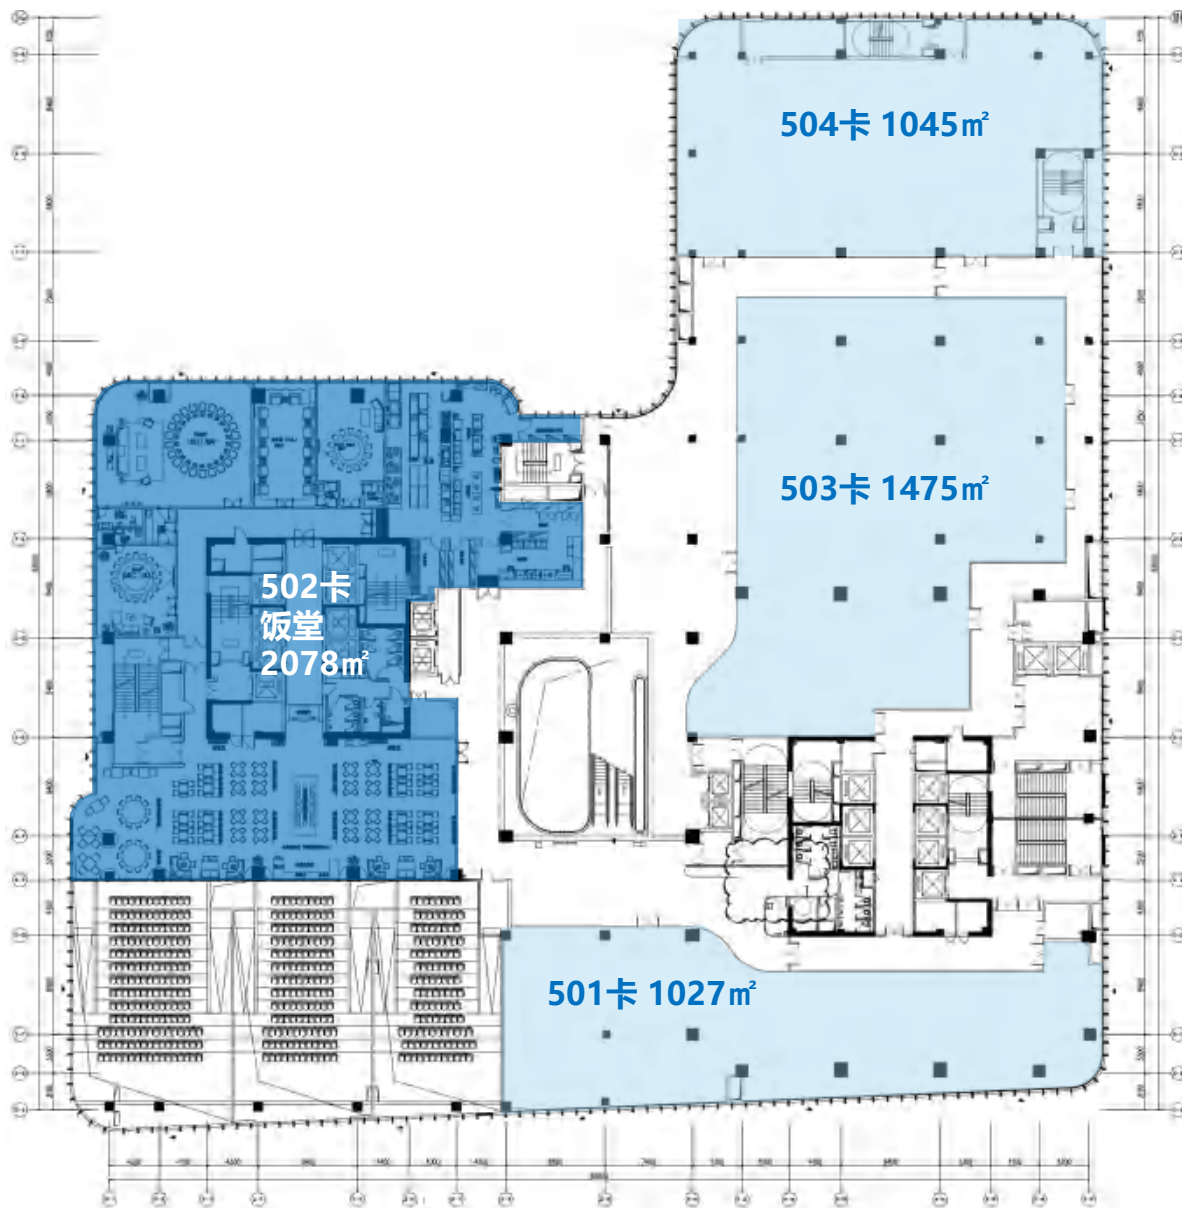

翠亨大厦 商业区

裙楼 · 1 楼

- 总面积：约3332m²
- 已租面积：约1543m²
- 待租面积：约1789m²

※ 本宣传资料所载内容仅供参考，不构成要约或承诺，具体参数及内容以正式合同约定为准。运营单位保留对资料修改的权力。

翠亨大厦 商业区

裙楼 · 2 楼

- 总面积：约4118m²
- 已租面积：约170m²
- 待租面积：约3948m²

※ 本宣传资料所载内容仅供参考，不构成要约或承诺，具体参数及内容以正式合同约定为准。运营单位保留对资料修改的权力。

翠亨大厦 商业区

裙楼 · 3 楼

- 总面积：约6336m²
- 已租面积：约3502m²
- 待租面积：约2834m²

翠亨大厦 商业区

裙楼 · 4 楼

- 总面积：约5688m²
- 已租面积：0m²
- 待租面积：约5688m²

※ 本宣传资料所载内容仅供参考，不构成要约或承诺，具体参数及内容以正式合同约定为准。运营单位保留对资料修改的权力。

翠亨大厦 商业区

裙楼 · 5 楼

- 总面积：约5627m²
- 已租面积：约2078m²
- 待租面积：约3549m²