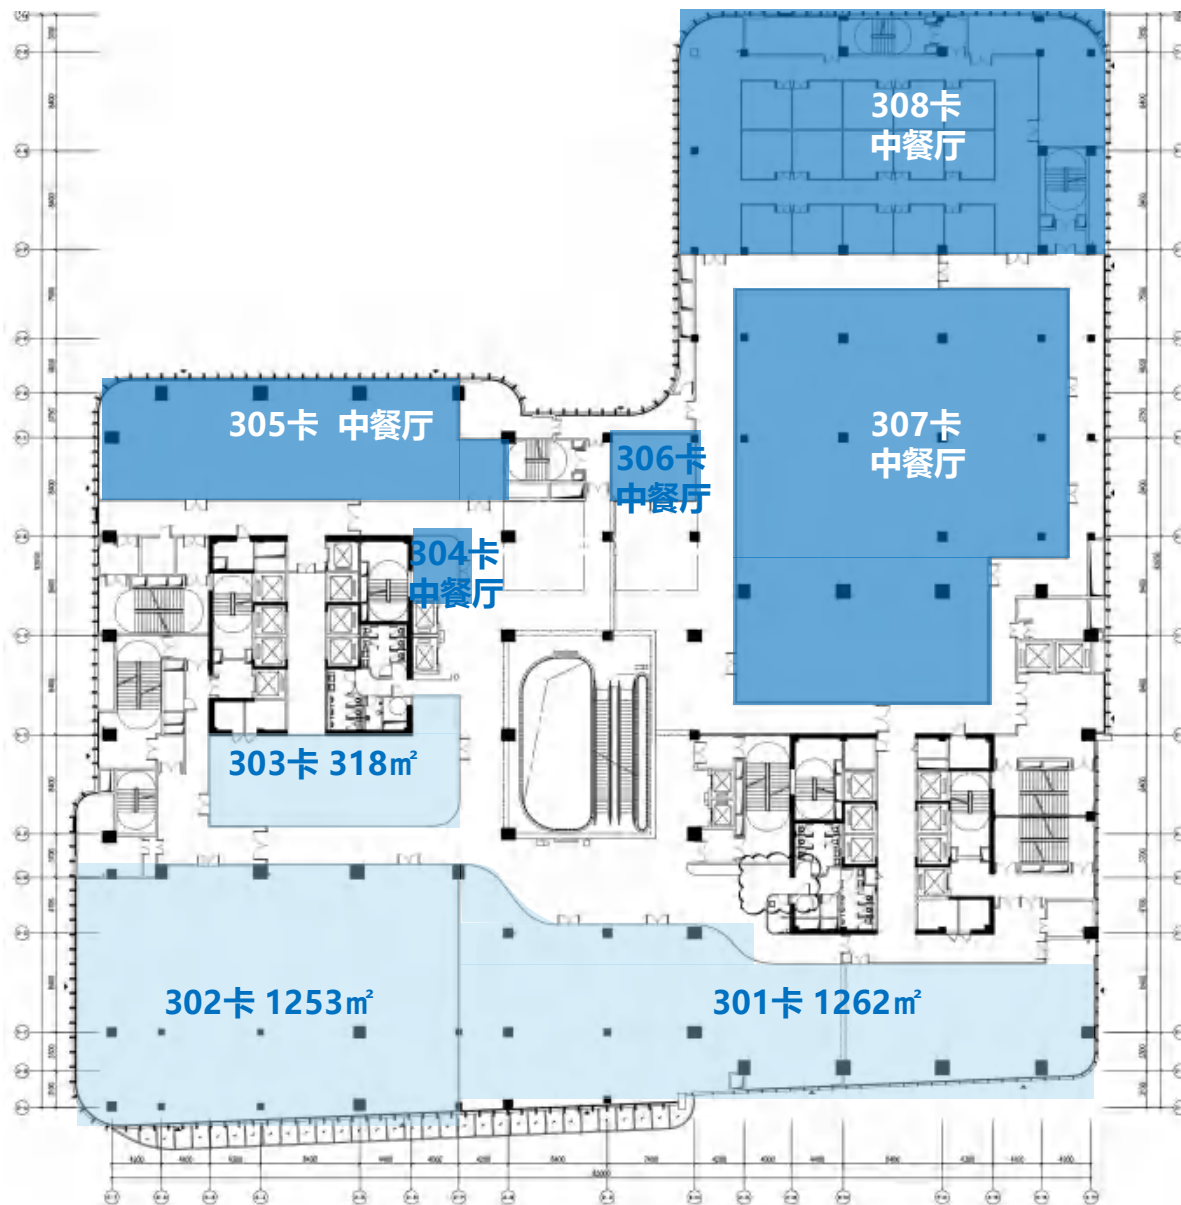

翠亨大厦 商业区

裙楼 · 1 楼

- 总面积：约3332m²
- 已租面积：约1543m²
- 待租面积：约1789m²

※ 本宣传资料所载内容仅供参考，不构成要约或承诺，具体参数及内容以正式合同约定为准。运营单位保留对资料修改的权力。

翠亨大厦 商业区

裙楼 · 2 楼

- 总面积：约4118m²
- 已租面积：约170m²
- 待租面积：约3948m²

※ 本宣传资料所载内容仅供参考，不构成要约或承诺，具体参数及内容以正式合同约定为准。运营单位保留对资料修改的权力。

翠亨大厦 商业区

裙楼 · 3 楼

- 总面积：约6336m²
- 已租面积：约3502m²
- 待租面积：约2834m²

翠亨大厦 商业区

裙楼 · 4 楼

- 总面积：约5688m²
- 已租面积：0m²
- 待租面积：约5688m²

※ 本宣传资料所载内容仅供参考，不构成要约或承诺，具体参数及内容以正式合同约定为准。运营单位保留对资料修改的权力。

翠亨大厦 商业区

裙楼 · 5 楼

- 总面积：约5627m²
- 已租面积：约2078m²
- 待租面积：约3549m²