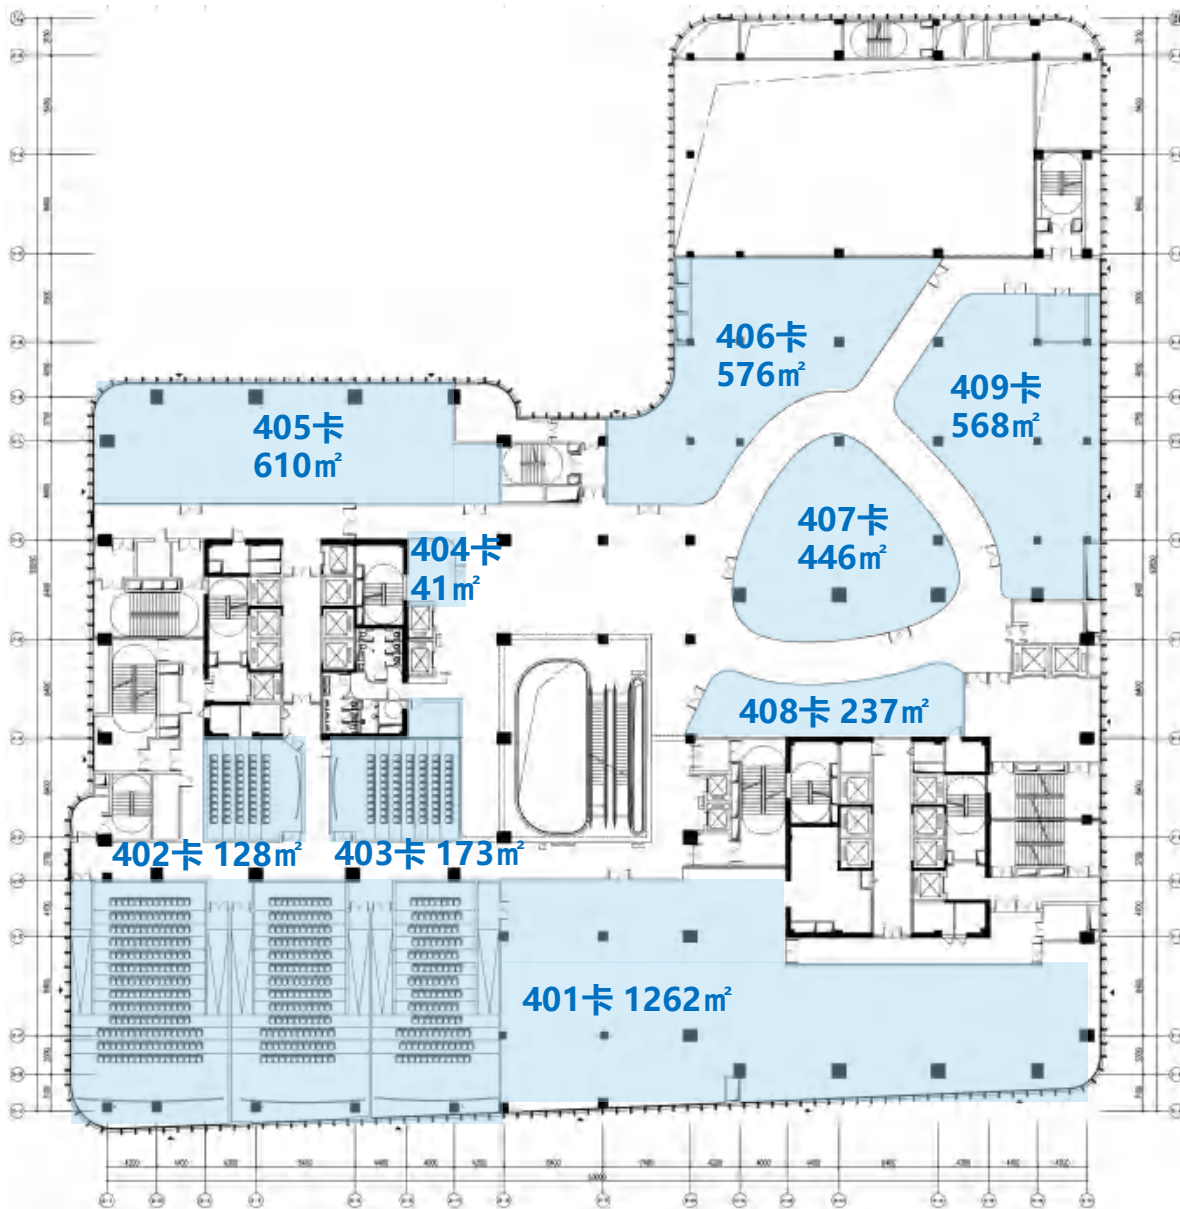

翠亨大厦 商业区

裙楼 · 1 楼

- 总面积：约3332m²
- 已租面积：约1543m²
- 待租面积：约1789m²

※ 本宣传资料所载内容仅供参考，不构成要约或承诺，具体参数及内容以正式合同约定为准。运营单位保留对资料修改的权力。

翠亨大厦 商业区

裙楼 · 2 楼

- 总面积：约4118m²
- 已租面积：约170m²
- 待租面积：约3948m²

※ 本宣传资料所载内容仅供参考，不构成要约或承诺，具体参数及内容以正式合同约定为准。运营单位保留对资料修改的权力。

翠亨大厦 商业区

裙楼 · 3 楼

- 总面积：约6336m²
- 已租面积：约3502m²
- 待租面积：约2834m²

翠亨大厦 商业区

裙楼 · 4 楼

- 总面积：约5688m²
- 已租面积：0m²
- 待租面积：约5688m²

※ 本宣传资料所载内容仅供参考，不构成要约或承诺，具体参数及内容以正式合同约定为准。运营单位保留对资料修改的权力。

翠亨大厦 商业区

裙楼 · 5 楼

- 总面积：约5627m²
- 已租面积：约2078m²
- 待租面积：约3549m²