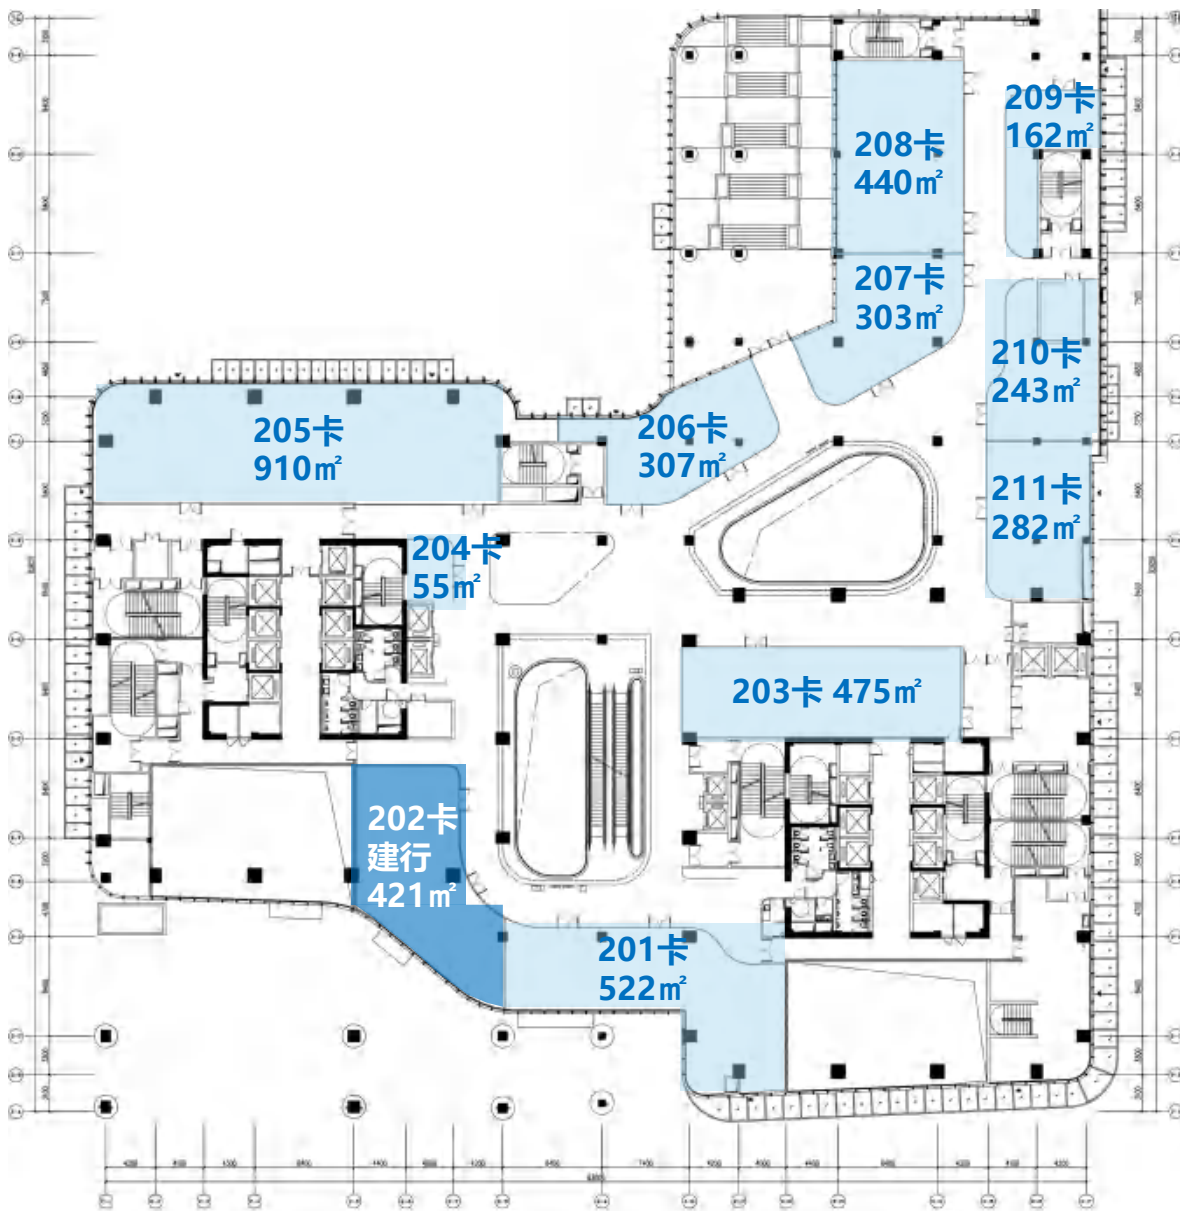

翠亨大厦 商业区

裙楼 · 1 楼

- 总面积：约3332m²
- 已租面积：约1543m²
- 待租面积：约1789m²

※ 本宣传资料所载内容仅供参考，不构成要约或承诺，具体参数及内容以正式合同约定为准。运营单位保留对资料修改的权力。

翠亨大厦 商业区

裙楼 · 2 楼

- 总面积：约4118m²
- 已租面积：约170m²
- 待租面积：约3948m²

※ 本宣传资料所载内容仅供参考，不构成要约或承诺，具体参数及内容以正式合同约定为准。运营单位保留对资料修改的权力。

翠亨大厦 商业区

裙楼 · 3 楼

- 总面积：约6336m²
- 已租面积：约3502m²
- 待租面积：约2834m²

翠亨大厦 商业区

裙楼 · 4 楼

- 总面积：约5688m²
- 已租面积：0m²
- 待租面积：约5688m²

※ 本宣传资料所载内容仅供参考，不构成要约或承诺，具体参数及内容以正式合同约定为准。运营单位保留对资料修改的权力。

翠亨大厦 商业区

裙楼 · 5 楼

- 总面积：约5627m²
- 已租面积：约2078m²
- 待租面积：约3549m²