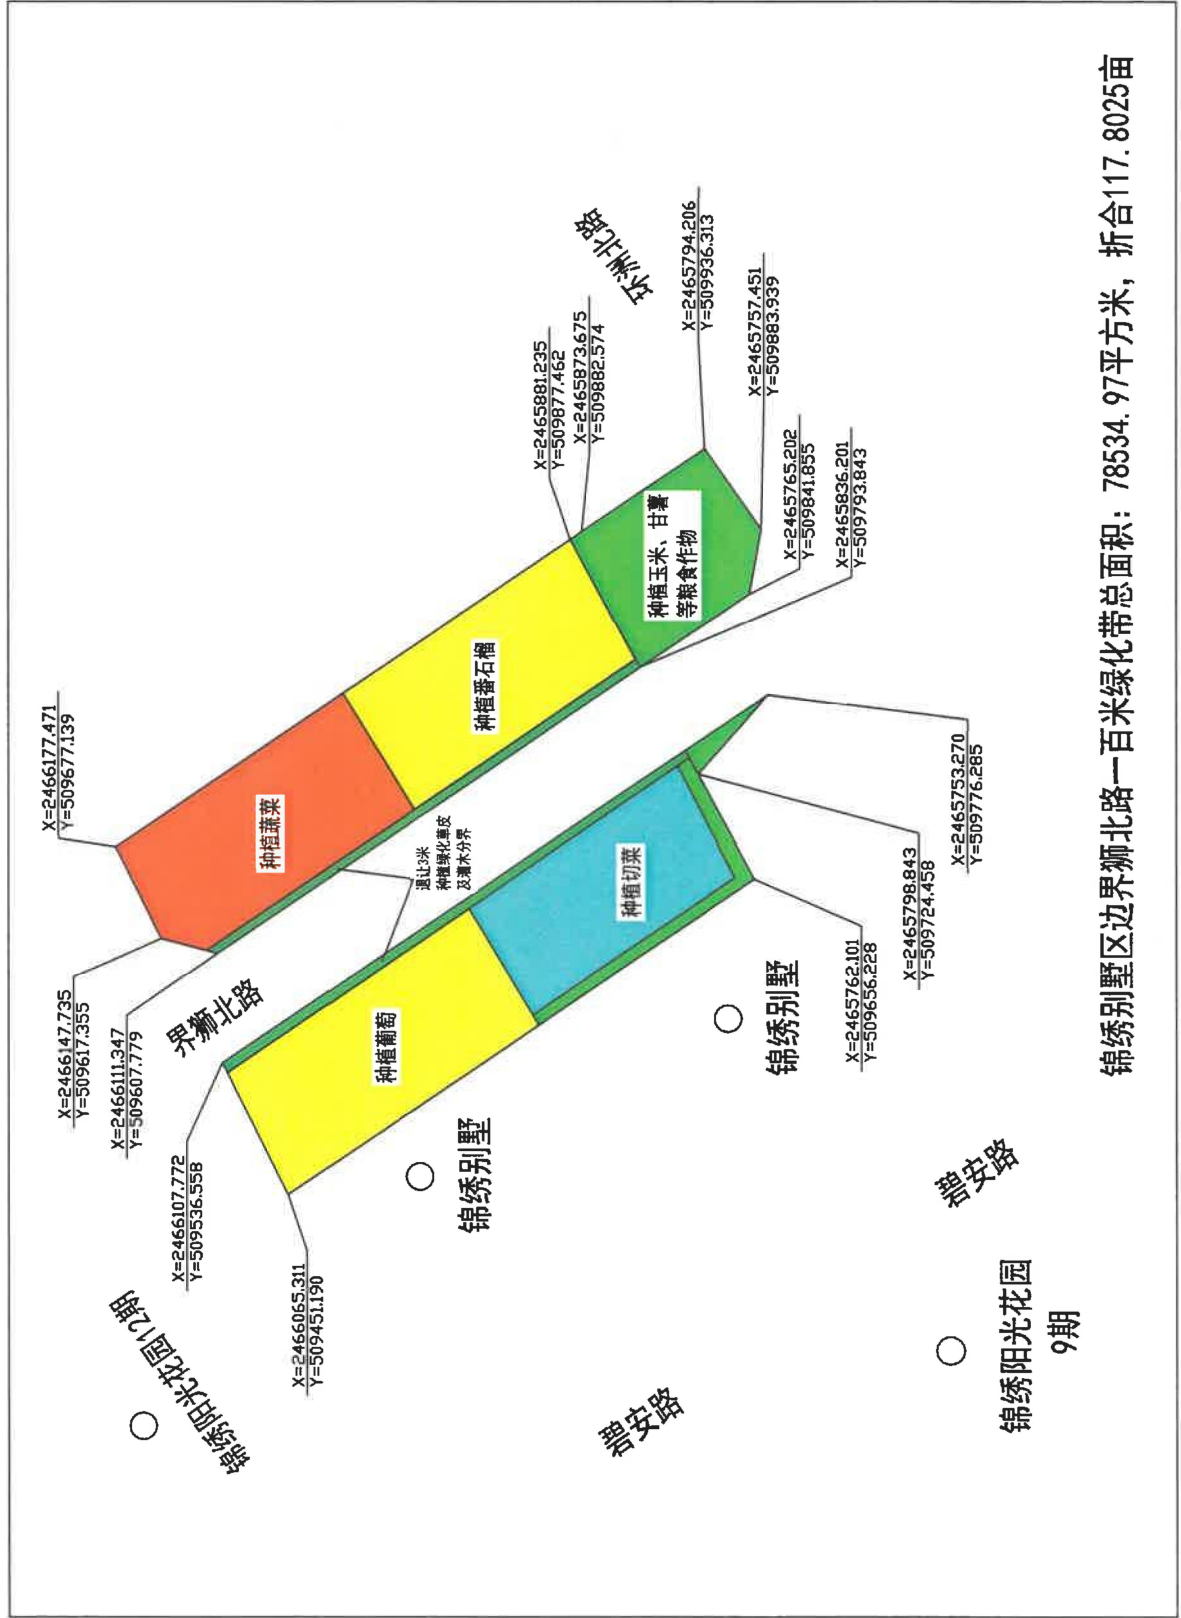

# 界狮北路117.8025亩地块种植计划布局示意图

锦绣别墅区边界狮北路一百米绿化带总面积：78534.97平方米，折合117.8025亩