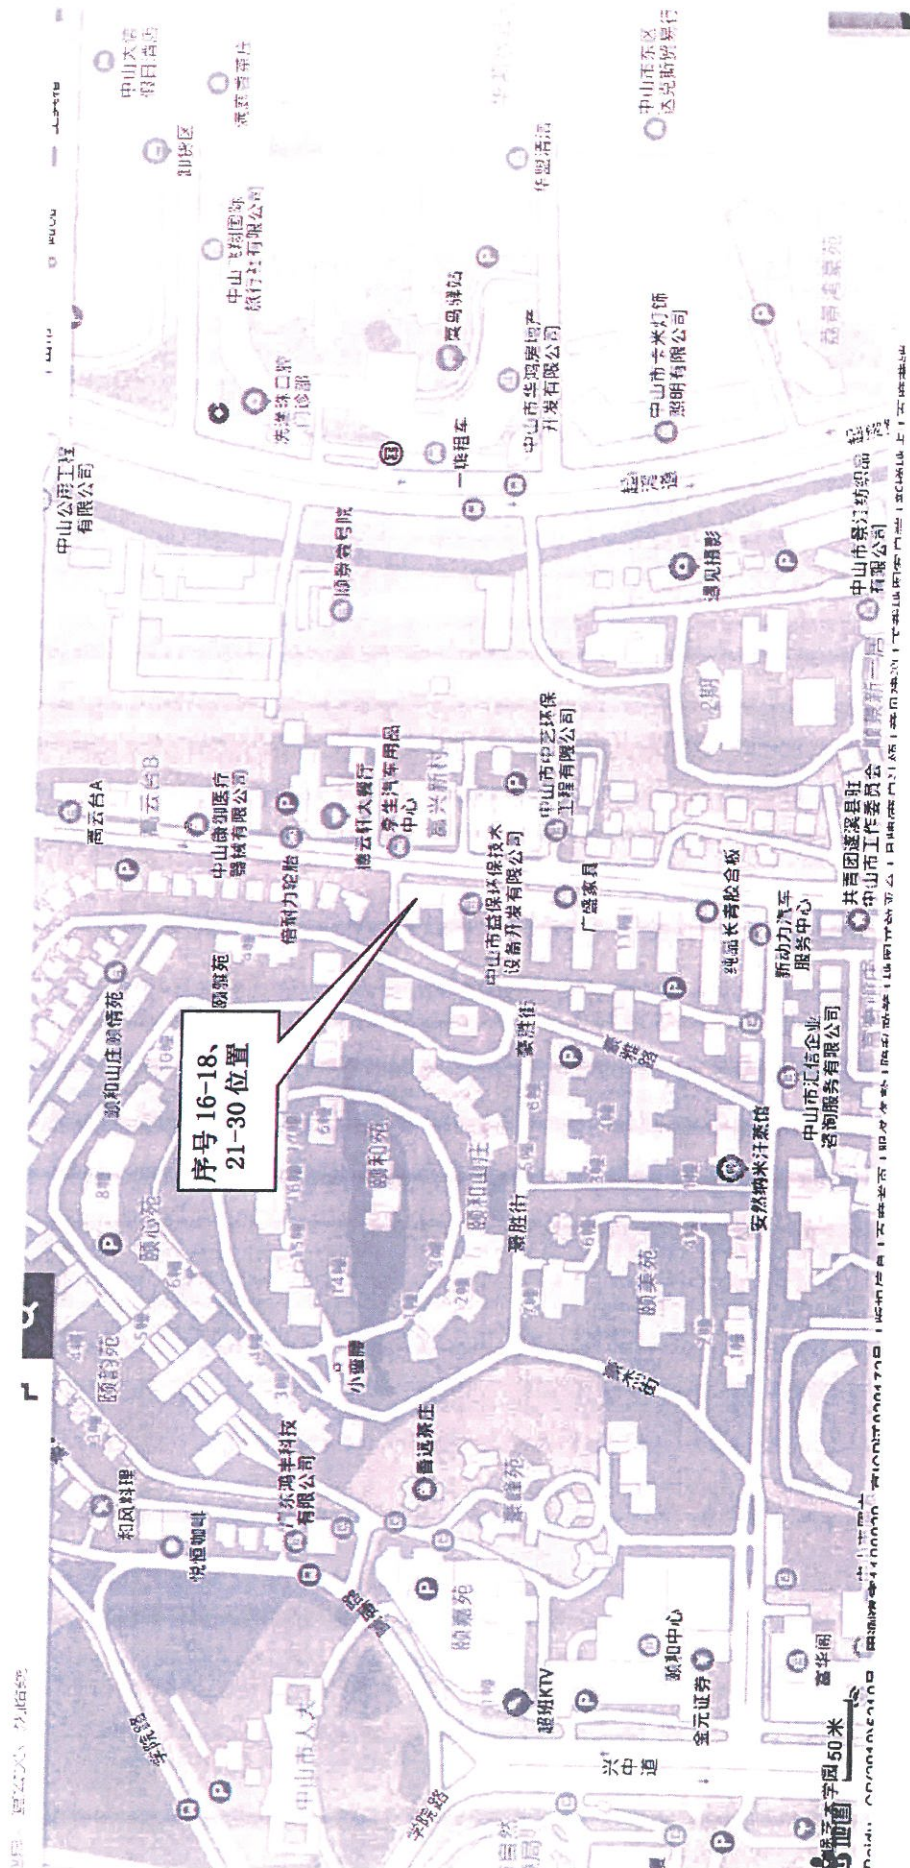

位置示意图

序号 6-7 地址：中山市西区长洲西大街 9 巷 1 号 204 房及车房、102 房及车房

位置示意图

序号 12 地址：中山市石岐区民权路 6 号 402 房及车房

位置示意图

序号 13 地址：中山市石岐区岐兴街岐兴阁 5 号 201 之一

位置示意图

序号 16-18 地址：中山市石岐区富豪山庄豪雅街 3 幢 201 房、301 房、202 房、序号 21-30 地址：石岐区富豪山庄豪雅街 1 幢 201 房、202 房、301 房、302 房、401 房、402 房、501 房、502 房、601 房、602 房

位置示意图

序号 19-20 地址：中山市东区恒信花园 B 区 11 幢 705 房、D 区祥泰街 20 幢 702

位置示意图

序号 31-35 地址：中山市东区孙文东路 497 号 203 房及 30 号车房、204 房及 42 号车房、304 房及 31 号车房、495 号 302 房及 18 号车房、102 房及 14 号车房

aidu - 08(2019)5218号 - 甲测字第1100930 - 京ICP证030173号 | 版权信息 | 百度首页 | 服务条款 | 隐私政策 | 地图开放平台 | 品牌商户认领 | 意见反馈 | 工数地图客户端 | 新增地点 | 百度营销

位置示意图

序号 37-40 地址：中山市西区西郊小商品市场四区 26 卡、五区 118 卡、120 卡、122 卡