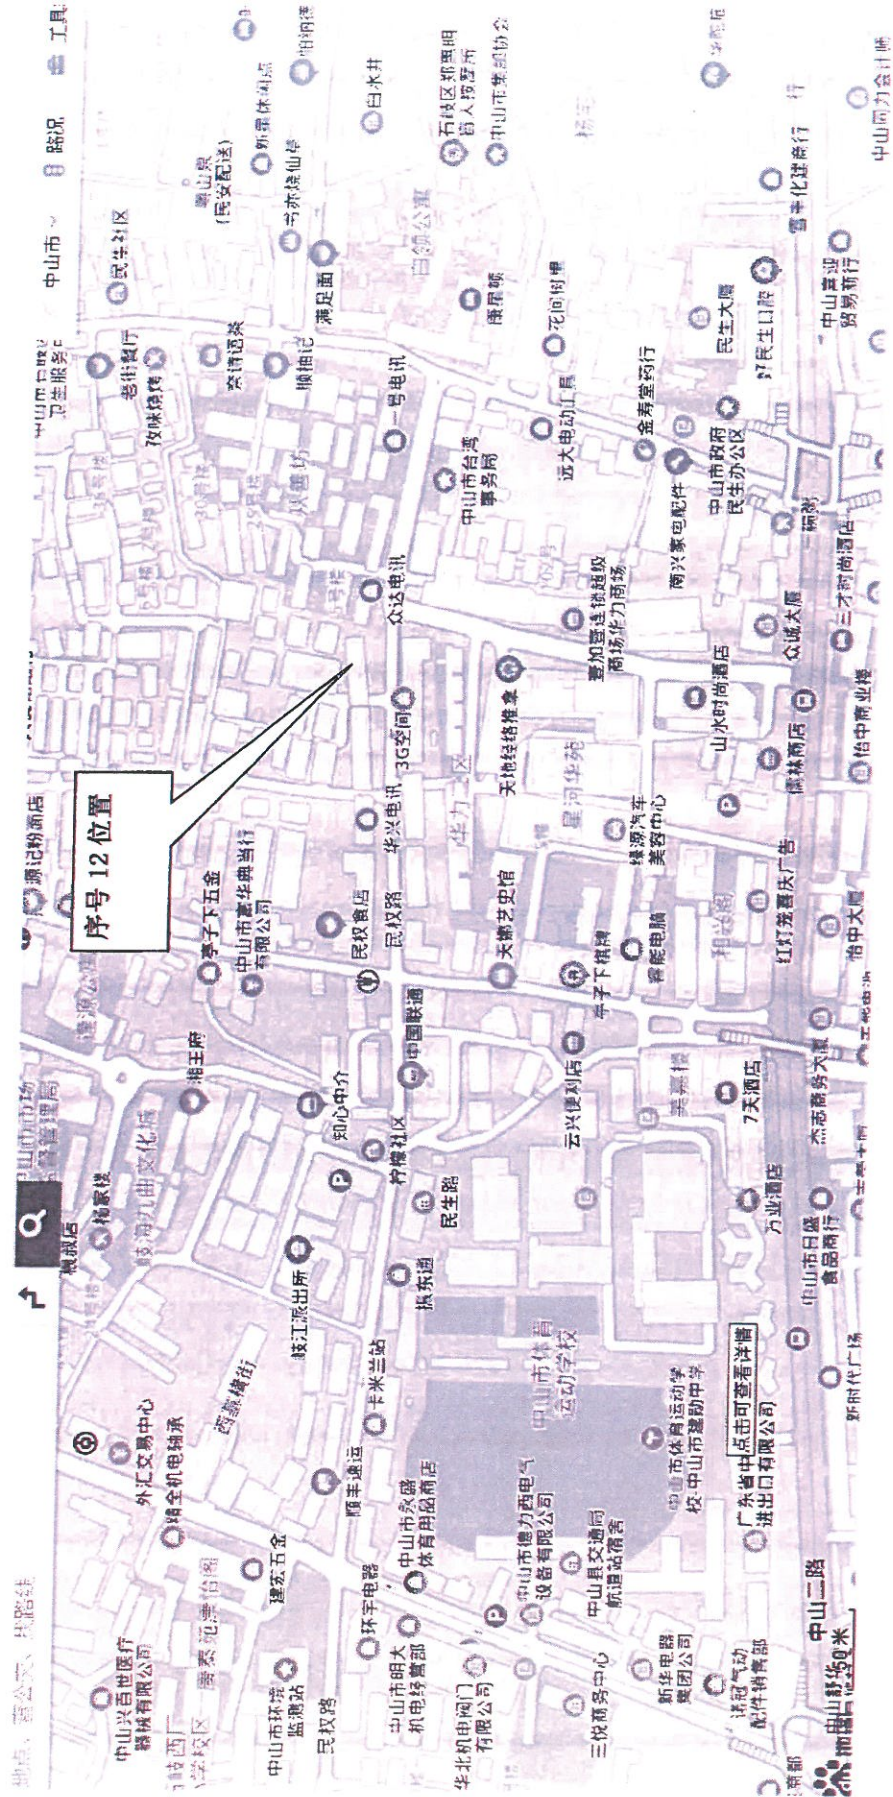

位置示意图

序号 3 地址：中山市石岐区康华路东兴花园 F 幢 602 房及车房

位置示意图

序号 4 地址：中山市东区孙文东路 64 号 402 房、序号 41-47 地址：中山市石岐区孙文东路 68 号首层 104 卡、2 层 202 卡、3 层 301 卡、4 层 401 卡、5 层 501 卡、6 层 601 卡、7 层 701 卡

位置示意图

序号 5 地址：中山市石岐区孙文中路 72 号后座 2 楼及车房
 序号 36 地址：中山市太平路 41 号景福苑 706 房

位置示意图

序号 6-7 地址：中山市西区长洲西大街 9 巷 1 号 204 房及车房、102 房及车房

位置示意图

序号 12 地址：中山市石岐区民权路 6 号 402 房及车房

位置示意图

序号 13 地址：中山市石岐区岐兴街岐兴阁 5 号 201 之一

位置示意图

序号 16-18 地址：中山市石岐区富豪山庄豪雅街 3 幢 201 房、301 房、202 房、序号 21-30 地址：石岐区富豪山庄豪雅街 1 幢 201 房、202 房、301 房、302 房、401 房、402 房、501 房、502 房、601 房、602 房

位置示意图

序号 19-20 地址：中山市东区恒信花园 B 区 11 幢 705 房、D 区祥泰街 20 幢 702

位置示意图

序号 31-35 地址：中山市东区孙文东路 497 号 203 房及 30 号车房、204 房及 42 号车房、304 房及 31 号车房、495 号 302 房及 18 号车房、102 房及 14 号车房

aidu - 08(2019)5218号 - 甲测字第1100930 - 京ICP证030173号 | 版权信息 | 百度首页 | 服务条款 | 隐私政策 | 地图开放平台 | 品牌商户认领 | 意见反馈 | 工数地图客户端 | 新增地点 | 百度营销

位置示意图

序号 37-40 地址：中山市西区西郊小商品市场四区 26 卡、五区 118 卡、120 卡、122 卡