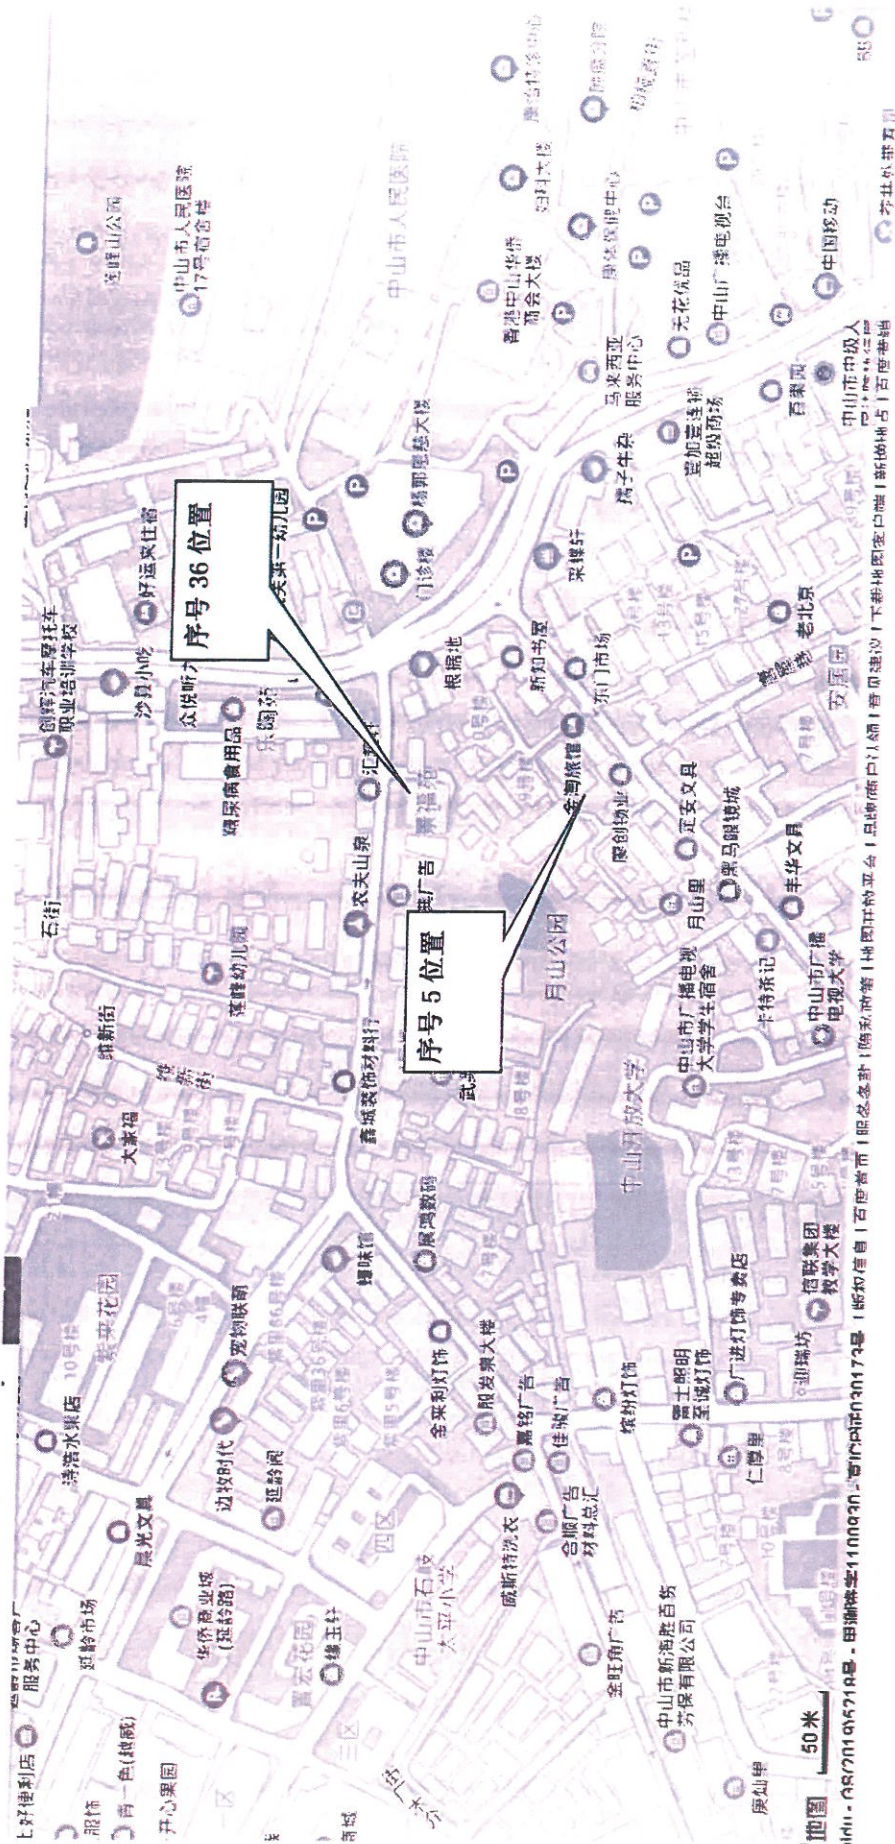

序号 5: 中山市石岐区孙文中路 72 号后座 2 楼及车房

序号 6: 中山市西区长洲西大街 9 巷 1 号 204 房及车房

序号 7: 中山市西区长洲西大街 9 巷 1 号 102 房及车房

序号 8、9: 中山市东区竹苑新村文竹街 2 号 101 房、102 房

序号 5-9 的评估标的物

序号 10、11：中山市东区竹苑新村贵竹横街 8 号 202 房、203 房

序号 12：中山市石岐区民权路 6 号 402 房及车房

位置示意图

序号 3 地址：中山市石岐区康华路东兴花园 F 幢 602 房及车房

位置示意图

序号 4 地址：中山市东区孙文东路 64 号 402 房、序号 41-47 地址：中山市石岐区孙文东路 68 号首层 104 卡、2 层 202 卡、3 层 301 卡、4 层 401 卡、5 层 501 卡、6 层 601 卡、7 层 701 卡

位置示意图

序号 5 地址：中山市石岐区孙文中路 72 号后座 2 楼及车房
 序号 36 地址：中山市太平路 41 号景福苑 706 房

位置示意图

序号 6-7 地址：中山市西区长洲西大街 9 巷 1 号 204 房及车房、102 房及车房

位置示意图

序号 12 地址：中山市石岐区民权路 6 号 402 房及车房

位置示意图

序号 13 地址：中山市石岐区岐兴街岐兴阁 5 号 201 之一

位置示意图

序号 16-18 地址：中山市石岐区富豪山庄豪雅街 3 幢 201 房、301 房、202 房、序号 21-30 地址：石岐区富豪山庄豪雅街 1 幢 201 房、202 房、301 房、302 房、401 房、402 房、501 房、502 房、601 房、602 房

位置示意图

序号 19-20 地址：中山市东区恒信花园 B 区 11 幢 705 房、D 区祥泰街 20 幢 702

位置示意图

序号 31-35 地址：中山市东区孙文东路 497 号 203 房及 30 号车房、204 房及 42 号车房、304 房及 31 号车房、495 号 302 房及 18 号车房、102 房及 14 号车房

aidu - 08(2019)5218号 - 甲测字第1100930 - 京ICP证030173号 | 版权信息 | 百度首页 | 服务条款 | 隐私政策 | 地图开放平台 | 品牌商户认领 | 意见反馈 | 工数地图客户端 | 新增地点 | 百度营销