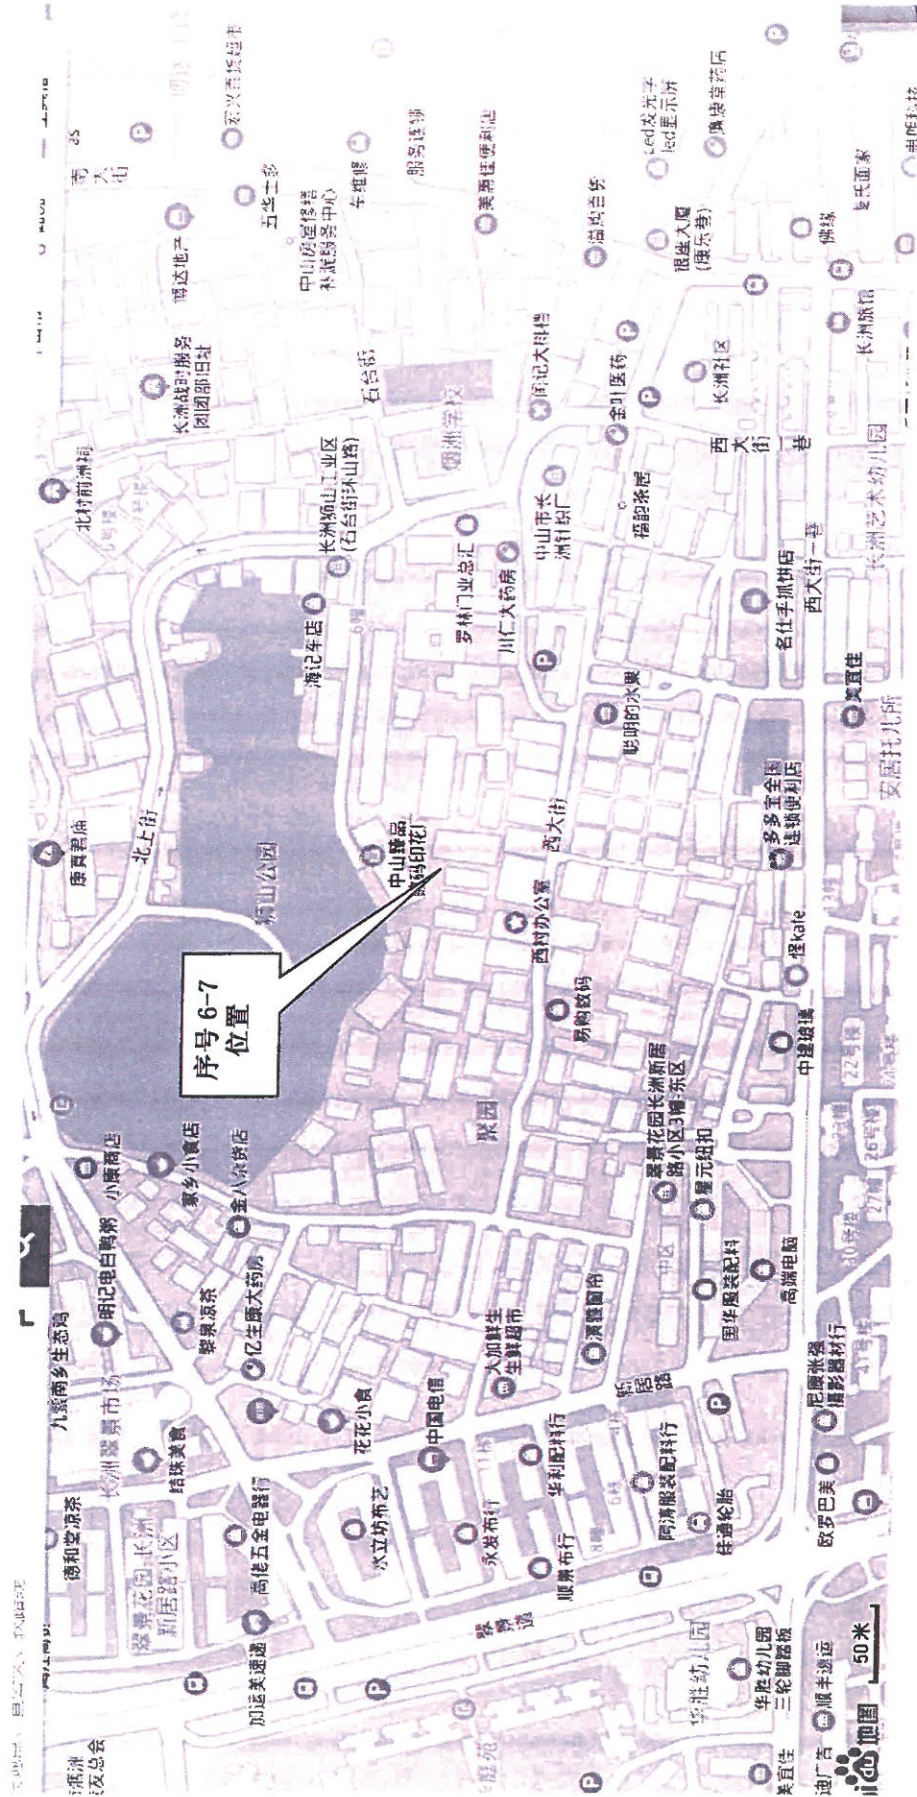

位置示意图

序号 3 地址：中山市石岐区康华路东兴花园 F 幢 602 房及车房

位置示意图

序号 4 地址：中山市东区孙文东路 64 号 402 房、序号 41-47 地址：中山市石岐区孙文东路 68 号首层 104 卡、2 层 202 卡、3 层 301 卡、4 层 401 卡、5 层 501 卡、6 层 601 卡、7 层 701 卡

位置示意图

序号 5 地址：中山市石岐区孙文中路 72 号后座 2 楼及车房
 序号 36 地址：中山市太平路 41 号景福苑 706 房

位置示意图

序号 6-7 地址：中山市西区长洲西大街 9 巷 1 号 204 房及车房、102 房及车房

位置示意图

序号 12 地址：中山市石岐区民权路 6 号 402 房及车房

位置示意图

序号 13 地址：中山市石岐区岐兴街岐兴阁 5 号 201 之一

位置示意图

序号 16-18 地址：中山市石岐区富豪山庄豪雅街 3 幢 201 房、301 房、202 房、序号 21-30 地址：石岐区富豪山庄豪雅街 1 幢 201 房、202 房、301 房、302 房、401 房、402 房、501 房、502 房、601 房、602 房

位置示意图

序号 19-20 地址：中山市东区恒信花园 B 区 11 幢 705 房、D 区祥泰街 20 幢 702

位置示意图

序号 31-35 地址：中山市东区孙文东路 497 号 203 房及 30 号车房、204 房及 42 号车房、304 房及 31 号车房、495 号 302 房及 18 号车房、102 房及 14 号车房

aidu - 08(2019)5218号 - 甲测字第1100930 - 京ICP证030173号 | 版权信息 | 百度首页 | 服务条款 | 隐私政策 | 地图开放平台 | 品牌商户认领 | 意见反馈 | 工数地图客户端 | 新增地点 | 百度营销

位置示意图

序号 37-40 地址：中山市西区西郊小商品市场四区 26 卡、五区 118 卡、120 卡、122 卡