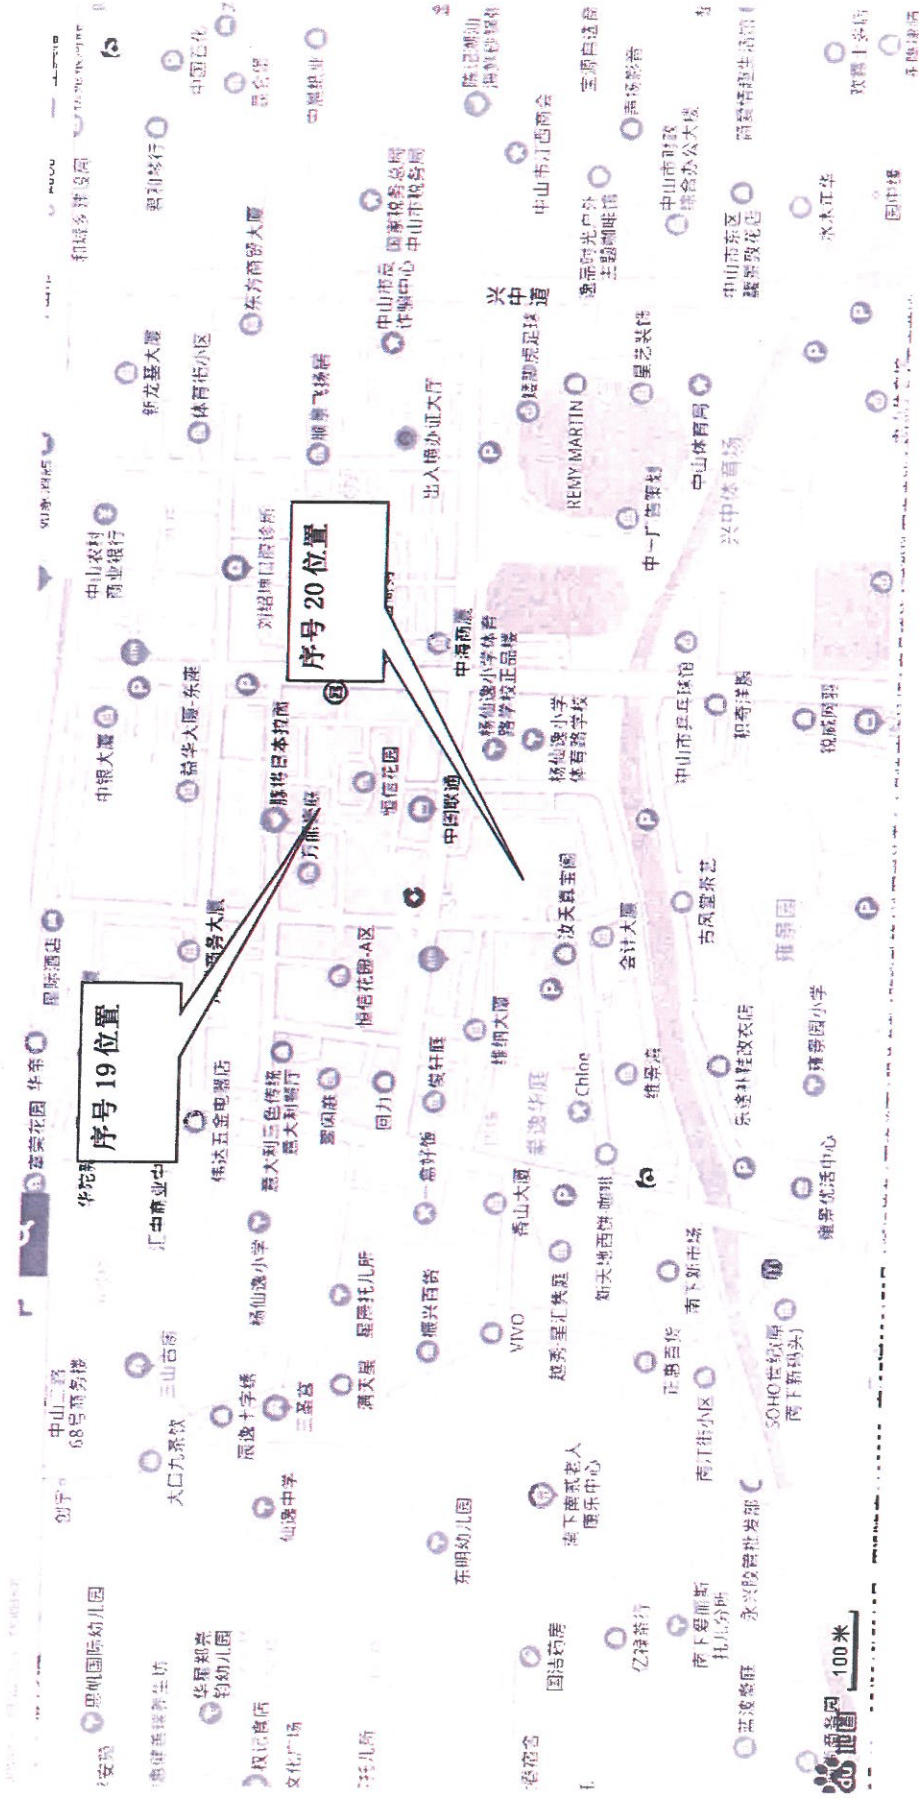

序号 5: 中山市石岐区孙文中路 72 号后座 2 楼及车房

序号 6: 中山市西区长洲西大街 9 巷 1 号 204 房及车房

序号 7: 中山市西区长洲西大街 9 巷 1 号 102 房及车房

序号 8、9: 中山市东区竹苑新村文竹街 2 号 101 房、102 房

序号 5-9 的评估标的物

序号 10、11：中山市东区竹苑新村贵竹横街 8 号 202 房、203 房

序号 12：中山市石岐区民权路 6 号 402 房及车房

位置示意图

序号 6-7 地址：中山市西区长洲西大街 9 巷 1 号 204 房及车房、102 房及车房

位置示意图

序号 12 地址：中山市石岐区民权路 6 号 402 房及车房

位置示意图

序号 13 地址：中山市石岐区岐兴街岐兴阁 5 号 201 之一

位置示意图

序号 16-18 地址：中山市石岐区富豪山庄豪雅街 3 幢 201 房、301 房、202 房、序号 21-30 地址：石岐区富豪山庄豪雅街 1 幢 201 房、202 房、301 房、302 房、401 房、402 房、501 房、502 房、601 房、602 房

位置示意图

序号 19-20 地址：中山市东区恒信花园 B 区 11 幢 705 房、D 区祥泰街 20 幢 702

位置示意图

序号 31-35 地址：中山市东区孙文东路 497 号 203 房及 30 号车房、204 房及 42 号车房、304 房及 31 号车房、495 号 302 房及 18 号车房、102 房及 14 号车房

aidu - 08(2019)5218号 - 甲测字第1100930 - 京ICP证030173号 | 版权信息 | 百度首页 | 服务条款 | 隐私政策 | 地图开放平台 | 品牌商户认领 | 意见反馈 | 工数地图客户端 | 新增地点 | 百度营销

位置示意图

序号 37-40 地址：中山市西区西郊小商品市场四区 26 卡、五区 118 卡、120 卡、122 卡