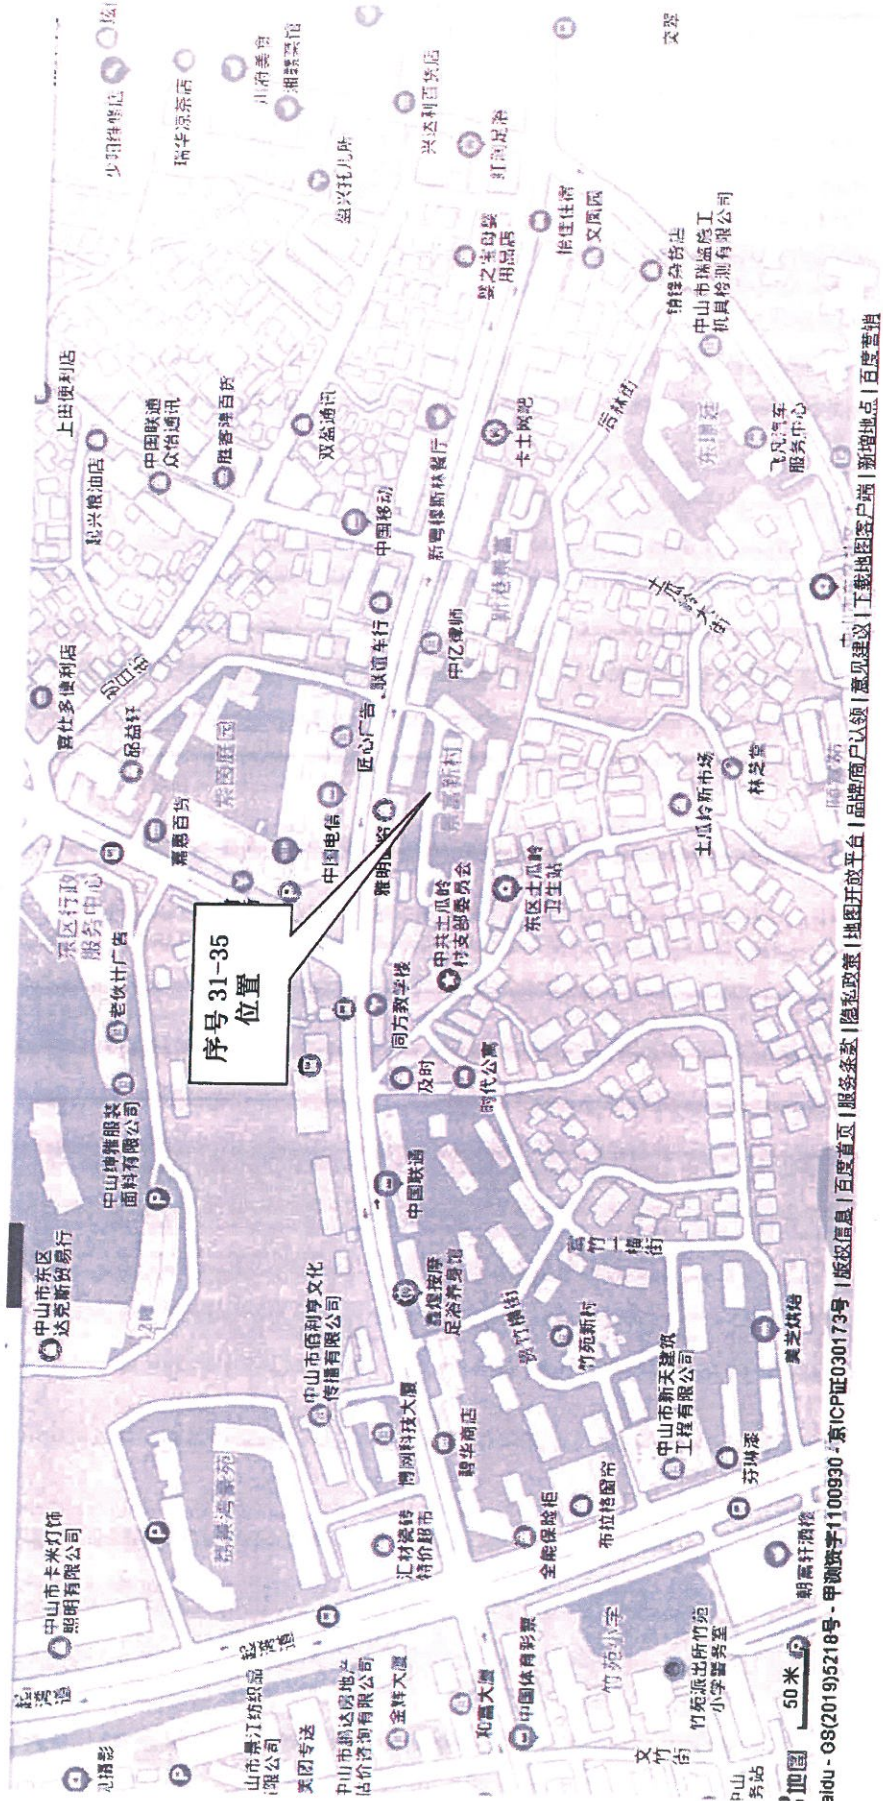

序号 5: 中山市石岐区孙文中路 72 号后座 2 楼及车房

序号 6: 中山市西区长洲西大街 9 巷 1 号 204 房及车房

序号 7: 中山市西区长洲西大街 9 巷 1 号 102 房及车房

序号 8、9: 中山市东区竹苑新村文竹街 2 号 101 房、102 房

序号 5-9 的评估标的物

序号 10、11：中山市东区竹苑新村贵竹横街 8 号 202 房、203 房

序号 12：中山市石岐区民权路 6 号 402 房及车房

位置示意图

序号 6-7 地址：中山市西区长洲西大街 9 巷 1 号 204 房及车房、102 房及车房

位置示意图

序号 12 地址：中山市石岐区民权路 6 号 402 房及车房

位置示意图

序号 13 地址：中山市石岐区岐兴街岐兴阁 5 号 201 之一

位置示意图

序号 16-18 地址：中山市石岐区富豪山庄豪雅街 3 幢 201 房、301 房、202 房、序号 21-30 地址：石岐区富豪山庄豪雅街 1 幢 201 房、202 房、301 房、302 房、401 房、402 房、501 房、502 房、601 房、602 房

位置示意图

序号 19-20 地址：中山市东区恒信花园 B 区 11 幢 705 房、D 区祥泰街 20 幢 702

位置示意图

序号 31-35 地址：中山市东区孙文东路 497 号 203 房及 30 号车房、204 房及 42 号车房、304 房及 31 号车房、495 号 302 房及 18 号车房、102 房及 14 号车房

aidu - 08(2019)5218号 - 甲测字第1100930 - 京ICP证030173号 | 版权信息 | 百度首页 | 服务条款 | 隐私政策 | 地图开放平台 | 品牌商户认领 | 意见反馈 | 工数地图客户端 | 新增地点 | 百度营销

位置示意图

序号 37-40 地址：中山市西区西郊小商品市场四区 26 卡、五区 118 卡、120 卡、122 卡