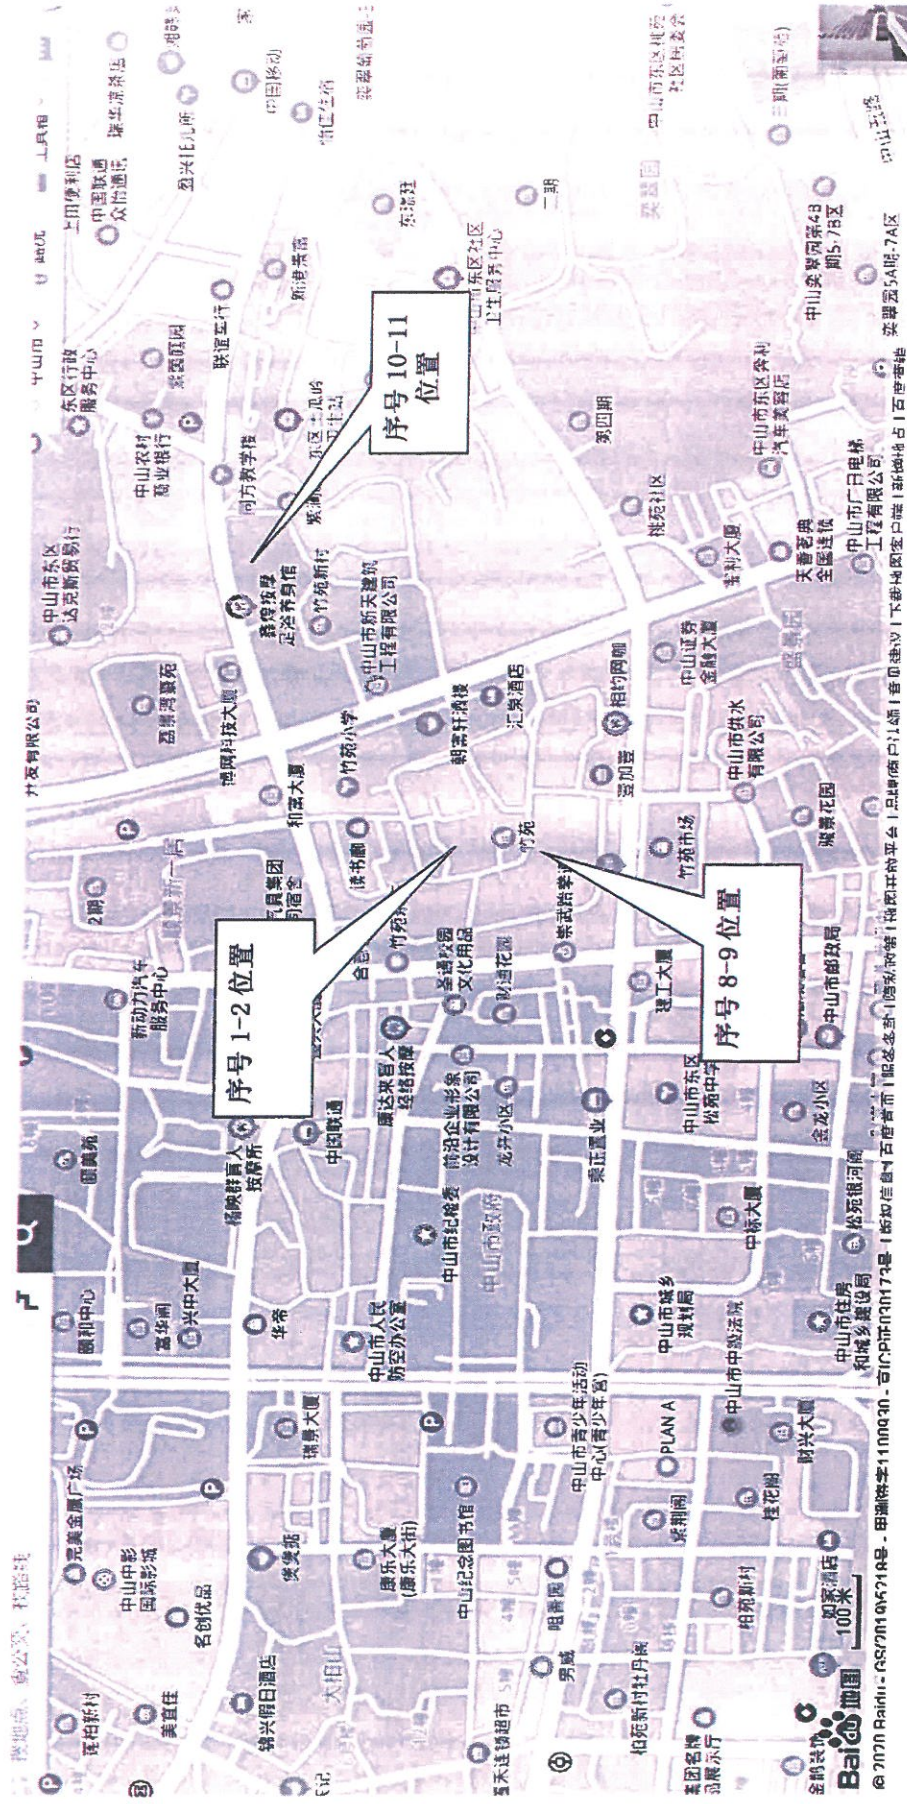

序号 46: 中山市石岐区孙文东路 68 号 6 层 601 卡

序号 43-46 的评估标的物

序号 47: 中山市石岐区孙文东路 68 号 7 层 701 卡

序号 48 地址: 中山市火炬开发区中港大道 2 号 A 型东五排 25/26/27 号

序号 47-48 的评估标的物

位置示意图

序号1-2、8-11地址：中山市东区竹苑新村文竹街9号705房、706房、2号101房、102房、
贵竹横街8号202房、203房

位置示意图

序号 3 地址：中山市石岐区康华路东兴花园 F 幢 602 房及车房

位置示意图

序号 4 地址：中山市东区孙文东路 64 号 402 房、序号 41-47 地址：中山市石岐区孙文东路 68 号首层 104 卡、2 层 202 卡、3 层 301 卡、4 层 401 卡、5 层 501 卡、6 层 601 卡、7 层 701 卡

位置示意图

序号 5 地址：中山市石岐区孙文中路 72 号后座 2 楼及车房
 序号 36 地址：中山市太平路 41 号景福苑 706 房

位置示意图

序号 19-20 地址：中山市东区恒信花园 B 区 11 幢 705 房、D 区祥泰街 20 幢 702

位置示意图

序号 31-35 地址：中山市东区孙文东路 497 号 203 房及 30 号车房、204 房及 42 号车房、304 房及 31 号车房、495 号 302 房及 18 号车房、102 房及 14 号车房

aidu - 08(2019)5218号 - 甲测字第1100930 - 京ICP证030173号 | 版权信息 | 百度首页 | 服务条款 | 隐私政策 | 地图开放平台 | 品牌商户认领 | 意见反馈 | 工数地图客户端 | 新增地点 | 百度营销

位置示意图

序号 37-40 地址：中山市西区西郊小商品市场四区 26 卡、五区 118 卡、120 卡、122 卡